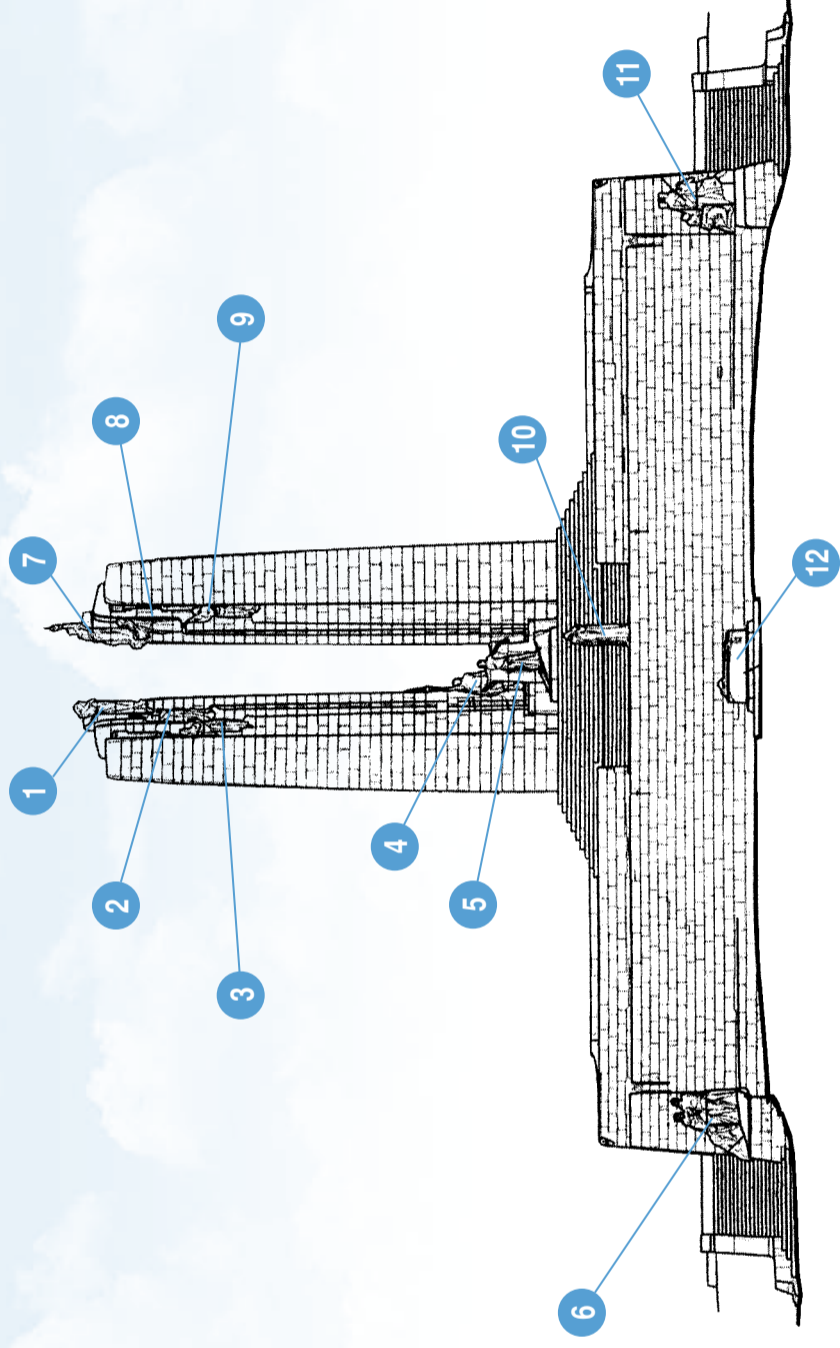

## Guide des sculptures du Monument de Vimy • Vimy Monument Sculpture Guide

### Avant du monument

1. Justice
2. Foi
3. Espoir
4. Le Porteur du flambeau
5. Sacrifice
6. Rupture de l'épée
7. Paix
8. Honneur
9. Charité
10. Figure représentant le Canada
11. Compassion des Canadiens pour les faibles
12. Le Tombeau

### Arrière du monument

1. Connaissance
2. La Femme en deuil
3. Vérité
4. L'Homme en deuil

### Rear of Monument

1. Knowledge
2. The Female Mourner
3. Truth
4. The Male Mourner